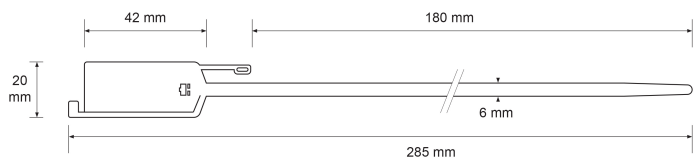

ETIGO

2 Avenue Paul Langevin - Zone d'Activités de Ravennes les Francs - 59200 - TOURCOING - France
Phone : +33 3 20 28 87 31 - Fax : +33 3 20 28 87 36
www.etigo.fr - Email : info@etigo.fr