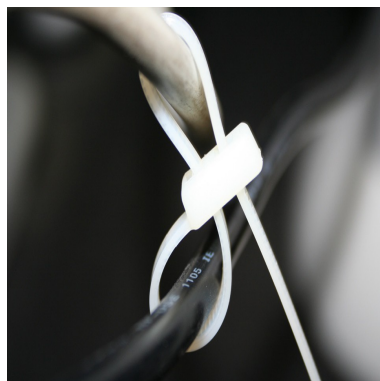

Bridas con doble cabezal

Bridas

Uso único : Sí

Materia : PA6,6

Longitud total : 200-300-370 mm

Anchura : 4,8 mm

Resistencia a la tracción : 22 Kg

Sistema de cierre : Ajustable

Disponibles en 3 dimensiones (4.8 x 200 mm / 4.8 x 300 mm / 4.8 x 370 mm) en negro o natural en stock

Buena resistencia a las bases, aceites, lubricantes y solventes / A temperaturas de -40 a 85°C y a una tracción de 220 N