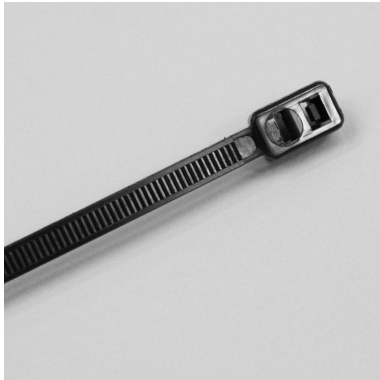

Bridas con doble cabezal

Bridas

Uso único : Sí

Materia : PA6,6

Longitud total : 200-300-370 mm

Anchura : 4,8 mm

Resistencia a la tracción : 22 Kg

Sistema de cierre : Ajustable

En stock : Sí

Envase estándar : Bolsa de 100 udds

Cantidad mínima de pedido : 1.000 udds

Arancel aduanero : 39 23 90 90

Marcaje posible : Sí

Colores disponibles :

Con estas bridas de PA6.6 se puede fijar paralelamente 2 cables

Disponibles en 3 dimensiones (4.8 x 200 mm / 4.8 x 300 mm / 4.8 x 370 mm) en negro o natural en stock

Buena resistencia a las bases, aceites, lubricantes y solventes / A temperaturas de -40 a 85°C y a una tracción de 220 N