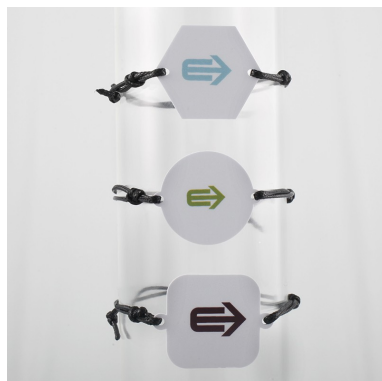

Pulsera gift con chip RFID

Pulseras de control

Campos de aplicación principales : Hoteles, campings, festivales, parques de atracciones, deportes (camas elásticas, parques de aventura y acrobacias) o cualquier otro tipo de actividad que requiera la identificación de personas y el control de acceso a determinadas infraestructuras.

Hoteles, campings, festivales, parques de atracciones/acuáticos, deportes (camas elásticas, parques de aventura y acrobacias) o cualquier otro tipo de actividad que requiera la identificación de personas y el control de acceso a determinadas infraestructuras.

Uso único : No

Envase estándar : Bolsa de 100 udds

Plazo de entrega para unos productos personalizados : 3 o 4 semanas

Cantidad mínima de pedido : 100 uds

Arancel aduanero : 8523521000

ETIGO →

2 Avenue Paul Langevin - Zone d'Activités de Ravennes les Francs - 59200 - TOURCOING - France