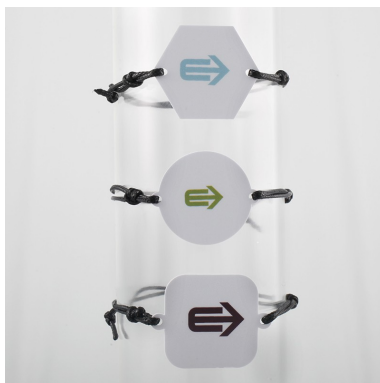

Pulsera gift con chip RFID

Pulseras de control

Campos de aplicación principales : Hôtellerie, campings, festival, parcs d'attractions/ aquatiques, sport (trampolines, parcs aventure et accrobranche) ou tout autre type d'activité nécessitant l'identification des personnes et un contrôle d'accès à certaines infrastructures.

Uso único : No

Envase estándar : Bolsa de 100 udds

Plazo de entrega para un productos personalizados : 3 o 4 semanas

Cantidad mínima de pedido : 100 uds

Arancel aduanero : 8523521000

ETIGO →

2 Avenue Paul Langevin - Zone d'Activités de Ravennes les Francs - 59200 - TOURCOING - France
Phone : +33 3 20 28 87 31 - Fax : +33 3 20 28 87 36
www.etigo.fr - Dirección de correo electrónico : info@etigo.fr