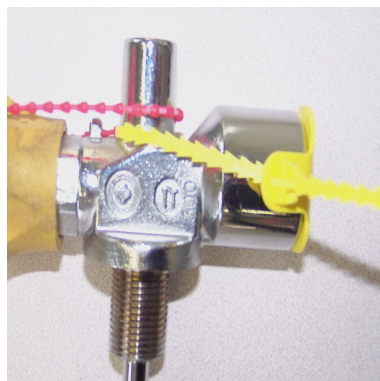

Scellés bouchon pour bouteilles de gaz

Scellé plastique

Matière : Polyéthylène basse densité

Coloris de stock : Jaune

Type tige : Plate et crantée

De stock : Oui

Conditionnement standard : Carton de 500 pcs

Minimum de commande : 1000 pcs

Poids pour 1000 pcs : 3.46

Nomenclature douanière : 39 23 50 90

Coloris disponibles :

Ce **scellé de sécurité** en polyéthylène basse densité permet de protéger à toutes effractions.

D'un diamètre de 20 mm, de plusieurs coloris.

Il possède un trou d'aération de sécurité en cas d'effraction de la bouteille.

Il est particulièrement utilisé dans les SDIS

Pas de numérotation sur ce type de scellés