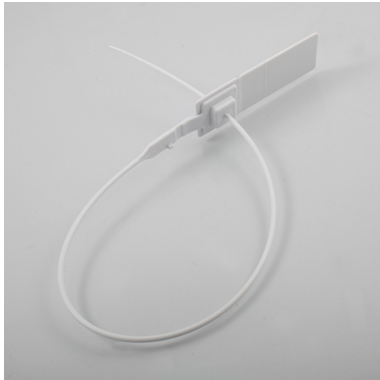

Scellés Gammaseal long

Scellé plastique

Matière : Polypropylène (PP)

Diamètre / Largeur tige : 2 mm

Longueur totale : 420 mm

Longueur utile : 330 mm

Résistance à la traction : 15 kg

Insert métallique : Oui

Type de serrage : Serrage Progressif

Tear off : Non

Type tige : Ronde et lisse

Dimensions platine : 45x22 mm

De stock : Non

Conditionnement standard : Carton de 1.000 pcs

Délai personnalisation : 4/6 semaines

Poids pour 1000 pcs : 4 kg

Coloris disponibles :

Scellé de sécurité applicable principalement sur les camions, les citernes et les bacs.

Ce scellé de sécurité plastique Gammaseal long est à serrage progressif avec insert métallique;. Il possède une tige ronde et lisse.