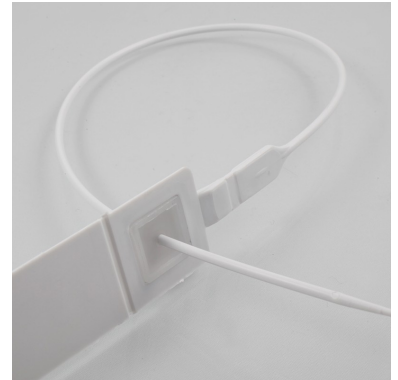

Scellés Gammaseal long

Scellé plastique

Matière : Polypropylène (PP)

Diamètre / Largeur tige : 2 mm

Longueur totale : 420 mm

Longueur utile : 330 mm

Résistance à la traction : 15 kg

Insert métallique : Oui

Type de serrage : Serrage Progressif

Tear off : Non

Type tige : Ronde et lisse

Dimensions platine : 45x22 mm

De stock : Non

Conditionnement standard : Carton de 1.000 pcs

Délai personnalisation : 4/6 semaines

Poids pour 1000 pcs : 4 kg

Coloris disponibles :

Scellé de sécurité applicable principalement sur les camions, les citernes et les bacs.

Ce scellé de sécurité plastique Gammaseal long est à serrage progressif avec insert métallique;. Il possède une tige ronde et lisse.