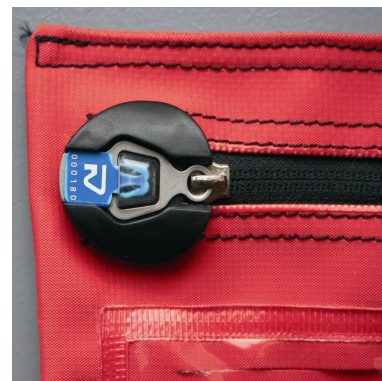

Scellé Bagseal

Scellés pour bacs et pochettes

Matière : Polystyrène

Dimensions platine : 12.5 x 12 mm

De stock : Oui

Conditionnement standard : Carton de 5.000 pcs

Délai personnalisation : 14 semaines environ

Minimum de commande : 1000 pcs

Minimum de commande produit personnalisé : 10.000 pcs

Poids pour 1000 pcs : 0.4 kg

Nomenclature douanière : 39 26 90 97

Coloris disponibles :

Scellé plastique pour enveloppes et sacoches (courriers, transports de fond, hôpitaux etc)

Ce *scellé* en polystyrène présente une platine de 12.5x 12 mm, pour une hauteur totale de 22mm et une épaisseur de 2 mm.

Il résiste à des températures de -20°C à 80°C

Nous avons de stocks des scellés rouges, numérotés et marqués E.F. D'autres coloris sont disponibles sur demande : bleu, jaune, vert, noir.

Conditionnement : Barrette de 10 pièces par carton de 5 000 pièces

Dimensions du carton : 245 x 120 x 133 mm, poids : 2 kg

Échantillons gratuits sur demande

Nous vous proposons une large gamme de scellés de sécurité n'hésitez pas à consulter nos différents produits : petits scellés métalliques, scellés cadenas, scellés câbles...