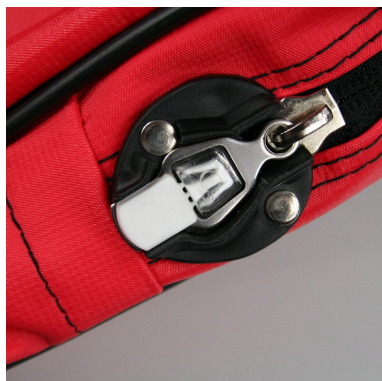

Scellé Bagseal

Scellés pour bacs et pochettes

Matière : Polystyrène

Dimensions platine : 12.5 x 12 mm

De stock : Oui

Conditionnement standard : Carton de 5.000 pcs

Délai personnalisation : 14 semaines environ

Minimum de commande : 1000 pcs

Minimum de commande produit personnalisé : 10.000 pcs

Poids pour 1000 pcs : 0.4 kg

Nomenclature douanière : 39 26 90 97

Coloris disponibles :

Scellé plastique pour enveloppes et sacoches (courriers, transports de fond, hôpitaux etc)

Ce *scellé* en polystyrène présente une platine de 12.5x 12 mm, pour une hauteur totale de 22mm et une épaisseur de 2 mm.

Il résiste à des températures de -20°C à 80°C

Nous avons de stocks des scellés rouges, numérotés et marqués E.F. D'autres coloris sont disponibles sur demande : bleu, jaune, vert, noir.

Conditionnement : Barrette de 10 pièces par carton de 5 000 pièces

Dimensions du carton : 245 x 120 x 133 mm, poids : 2 kg

Échantillons gratuits sur demande

Nous vous proposons une large gamme de scellés de sécurité n'hésitez pas à consulter nos différents produits : petits scellés métalliques, scellés cadenas, scellés câbles...