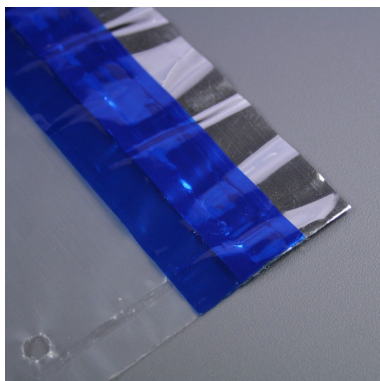

# Enveloppes de haute securite

## Enveloppes de sécurité

Reference : ENV

**Epaisseur** : 70 microns

**Conditionnement standard** : Carton de 500 pcs

**Délai personnalisation** : 3/4 semaines

**Nomenclature douanière** : 39 23 21 002

**Délai de livraison** : 24/48h de stock

**Dimensions** :

**Coloris disponibles** :

Ces enveloppes de haute sécurité se distinguent essentiellement grâce à leur système de fermeture.

Fabriqués à partir de film PE coextrudé transparent.

Numérotées consécutivement.

Dimensions standards :

- 160x230 mm - 70 microns

- 240x300 mm - 70 microns

Ces enveloppes sont entièrement personnalisables, tant en dimensions qu'en texte (Minimum 10.000 pcs).

Quelques options :

- Impression sur le pourtour
- Reçu détachable
- Numérotation séquentielle
- Code barres
- Perforations
- Soufflet de fond
- Double poche extérieure