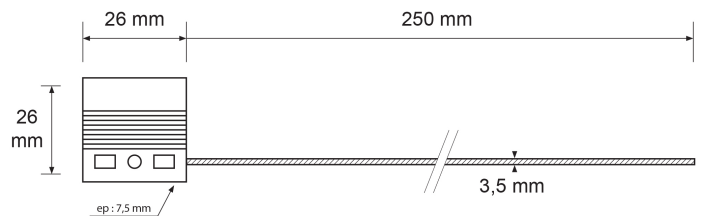

Nomenclature douanière : 83 09 90 90

Température d'utilisation : -60 à 80°C

Coloris disponibles :

Scellé câble

Câble en acier galvanisé. Tête aluminium de 26 x 27 x 7.5 mm

Longueur du câble : 250 mm en stock -

Autres dimensions disponibles sur demande

Diamètre : 3.5 mm-

Normé ISO17712 gradé H.

Carton de 250 pcs de 390 x 270 x 140 mm – 7 kg

ETIGO

2 Avenue Paul Langevin - Zone d'Activités de Ravennes les Francs - 59200 - TOURCOING - France