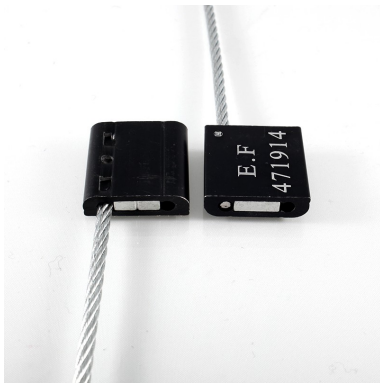

Scellés câble Aluseal - diamètre 3.5 mm

Scellés Câbles

Matière : Aluminium et métal galvanisé

Diamètre / Largeur tige : 3,5 mm

Longueur utile : 250 mm

Résistance à la traction : 1200 kg

ISO17712 H : Oui

Dimensions platine : 26 x 26 x 7,5 mm

Nomenclature douanière : 83 09 90 90

Température d'utilisation : -60 à 80°C

Coloris disponibles :

Scellé câble

Câble en acier galvanisé. Tête aluminium de 26 x 27 x 7.5 mm

Longueur du câble : 250 mm en stock -

Autres dimensions disponibles sur demande

Diamètre : 3.5 mm-

Normé ISO17712 gradé H.

Carton de 250 pcs de 390 x 270 x 140 mm – 7 kg

ETIGO

2 Avenue Paul Langevin - Zone d'Activités de Ravennes les Francs - 59200 - TOURCOING - France