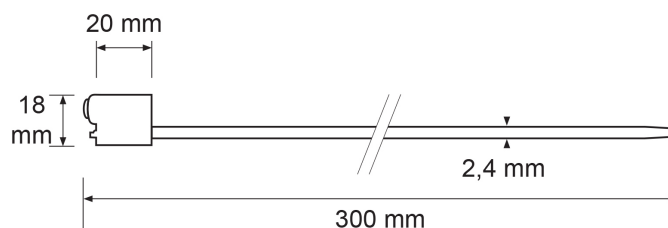

**ISO17712 H :** Non

**Dimensions platine :** 18 x 20 mm

**De stock :** Oui

**Conditionnement standard :** Carton de 500 pcs

**Délai personnalisation :** 10/12 semaines

**Minimum de commande :** 25 pcs

**Minimum de commande produit personnalisé :**  
500 pcs

**Poids pour 1000 pcs :** 22 kg

**Nomenclature douanière :** 83 09 90 90

Application principale : camions, citernes, élingues

Nous disposons en stock de scellés numérotés

La personnalisation est possible par 500 pcs, en 10-12 semaines.(5 caractères ou espaces, 6 chiffres maximum)

Options : tête colorée, longueur de câble supplémentaire jusqu'à 2000 mm, code barres

Conditionnement : carton de 500 pièces - 410 x 340 x 150 mm - 11 kg

Echantillons gratuits sur demande

Pour aller plus loin, visitez notre catégorie scellé câble.