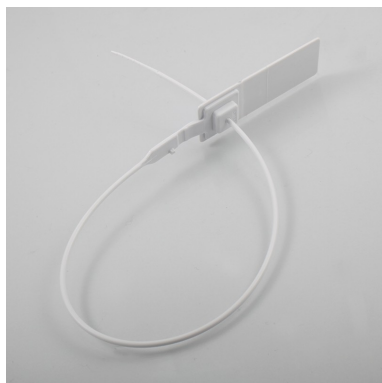

# Scellés Gammaseal long

Scellé plastique

**Matière** : Polypropylène (PP)

**Diamètre / Largeur tige** : 2 mm

**Longueur totale** : 420 mm

**Longueur utile** : 330 mm

**Résistance à la traction** : 15 kg

**Insert métallique** : Oui

**Type de serrage** : Serrage Progressif

**Tear off** : Non

**Type tige** : Ronde et lisse

**Dimensions platine** : 45x22 mm

**De stock** : Non

**Conditionnement standard** : Carton de 1.000 pcs

**Délai personnalisation** : 4/6 semaines

**Poids pour 1000 pcs** : 4 kg

**Coloris disponibles** :

Scellé de sécurité applicable principalement sur les camions, les citernes et les bacs.

Ce scellé de sécurité plastique Gammaseal long est à serrage progressif avec insert métallique;. Il possède une tige ronde et lisse.