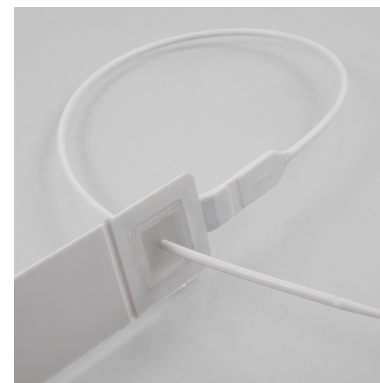

# Scellés Gammaseal long

Scellé plastique

**Matière** : Polypropylène (PP)

**Diamètre / Largeur tige** : 2 mm

**Longueur totale** : 420 mm

**Longueur utile** : 330 mm

**Résistance à la traction** : 15 kg

**Insert métallique** : Oui

**Type de serrage** : Serrage Progressif

**Tear off** : Non

**Type tige** : Ronde et lisse

**Dimensions platine** : 45x22 mm

**De stock** : Non

**Conditionnement standard** : Carton de 1.000 pcs

**Délai personnalisation** : 4/6 semaines

**Poids pour 1000 pcs** : 4 kg

**Coloris disponibles** :

Scellé de sécurité applicable principalement sur les camions, les citernes et les bacs.

Ce scellé de sécurité plastique Gammaseal long est à serrage progressif avec insert métallique;. Il possède une tige ronde et lisse.