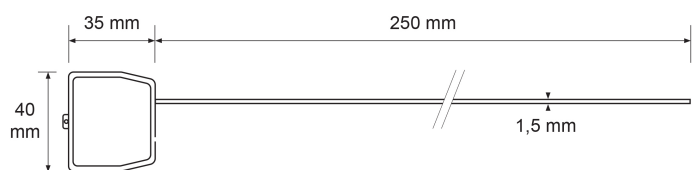

ISO17712 H : Non

Dimensions platine : 40 x 35 mm

De stock : Oui

Conditionnement standard : Carton de 500 pcs

Délai personnalisation : 10/12 semaines

Minimum de commande : 500 pcs

Minimum de commande produit personnalisé : 1000 pcs

Poids pour 1000 pcs : 17.6 kg

Nomenclature douanière : 83 09 90 90

Coloris disponibles :

Scellé câble à fermeture par serrage progressif

Ce scellé est composé d'un corps plastique en acrylonitrile styrène de 40x35 mm et d'un câble galvanisé de 1.5 x 250mm.

Dimensions du carton de 500 pcs : 480x 260x 160mm – Poids 8.8 Kg

Echantillons gratuits sur demande

Nous vous proposons une large gamme de scellés de sécurité n'hésitez pas à consulter nos différents produits : scellés câbles, scellés à corps métallique, scellés à corps plastique...