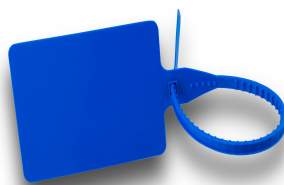

Scellés grande platine 85x125mm

Catalogue

Domaine principal d'application : sacs, chariots, containers

Matière : Polypropylène (PP)

Diamètre / Largeur tige : 7.4

Longueur totale : 510 / 460

Longueur utile : 370 / 300

Coloris de stock : Rouge

Résistance à la traction : 30kg /40kg

Insert métallique : Non

Tear off : Non

Type tige : Plate et crantée

ISO17712 H : Non

Dimensions platine : 125x85mm

De stock : Oui

Scellé de sécurité Grande platine 85x125mm

Ce scellé de sécurité en polypropylène permet de sécuriser des containers, des sacs, des chariots, des camions... Sa grande platine permet une identification détaillée, longue et rapide.

Ce scellé de sécurité plastique est à serrage progressif sans insert métallique.

Ce produit est personnalisable et disponible en plusieurs coloris sur demande.

Ce scellé en polypropylène possède une large platine.