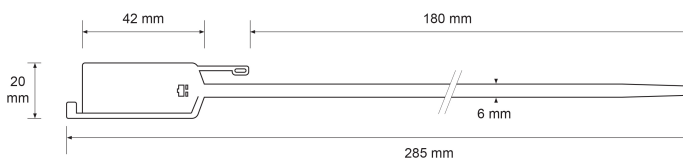

ETIGO →

2 Avenue Paul Langevin - Zone d'Activités de Ravennes les Francs - 59200 - TOURCOING - France

Tél : +33 3 20 28 87 31 - Fax : +33 3 20 28 87 36

www.etigo.fr - E-mail : info@etigo.fr